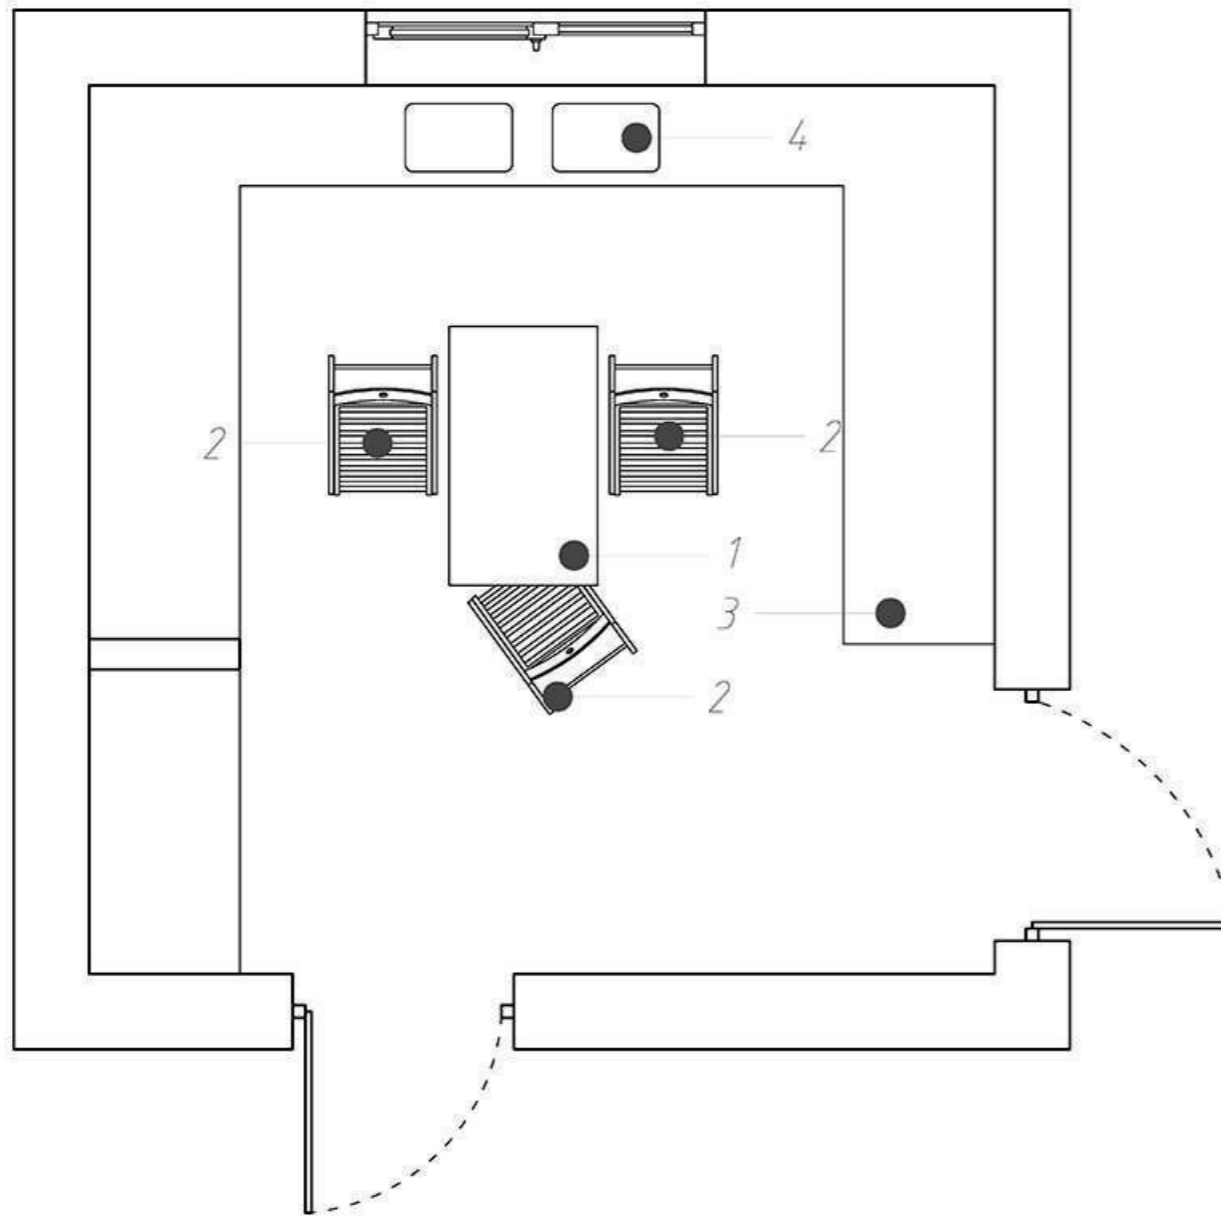

План расстановки мебели.

Спецификация мебели

№	Наименование	Завод изготовитель	Ед. изм.	Кол-во	Стоимость	
1	Стол остров	Выполняется на заказ.	шт.	1		
2	ТЕРЬЕ Стул складной, белый	ИКЕА	шт.	3	699 р.	
3	Кухонный гарнитур	Выполняется на заказ.	шт.	1		
4	БУХОЛЬМЕН Мойка одинарная врезная, нержавеющая сталь	ИКЕА	шт.	2	1 799. руб	

Архитектор	Подпись	Дата	Интерьер Травиных. Кухня.	дизайн студия "CONCERT_22"	С22	Лист
Травин М. Н.			План расстановки мебели.			7
Жуков А. С.			Спецификация мебели.			
Кутузов М. В.