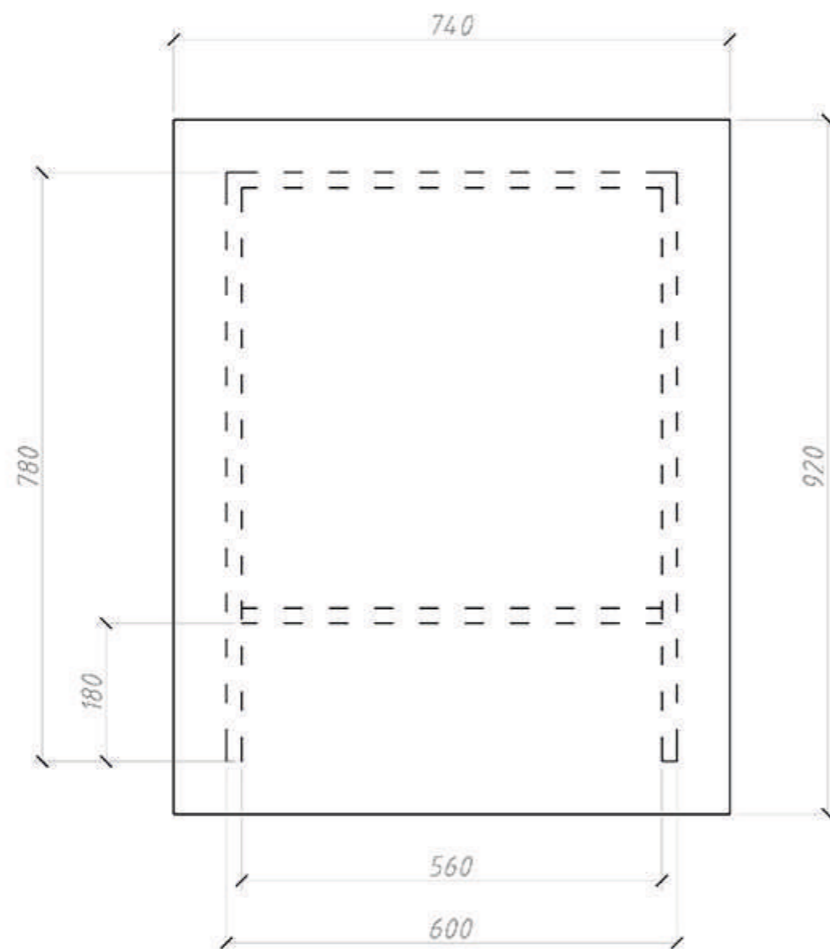

Стол остров.

Архитектор	Подпись	Дата	Интерьер Травиных. Кухня.	дизайн студия "CONCERT_22"	С22	Лист	
Травин М. Н.			Стол остров.				9
Жуков А. С.							
Кутузов М. В.