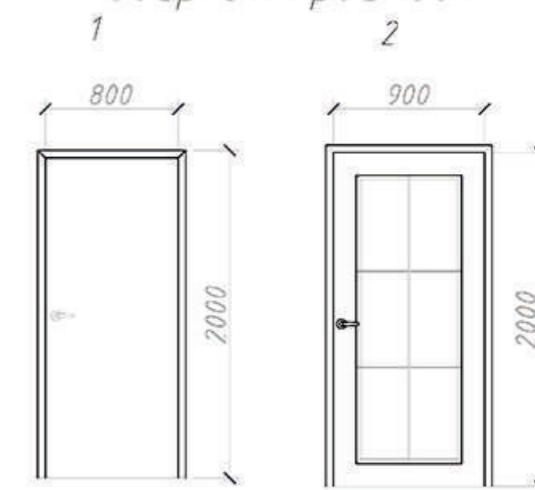

Ведомость элементов заполнения дверных проемов.

Архитектор	Подпись	Дата	Интерьер Травиных. Кухня.	дизайн студия "CONCERT_22"		Лист
Травин М. Н.			План заполнения дверных проемов.			3
Жуков А. С.						
Кутузов М. В.