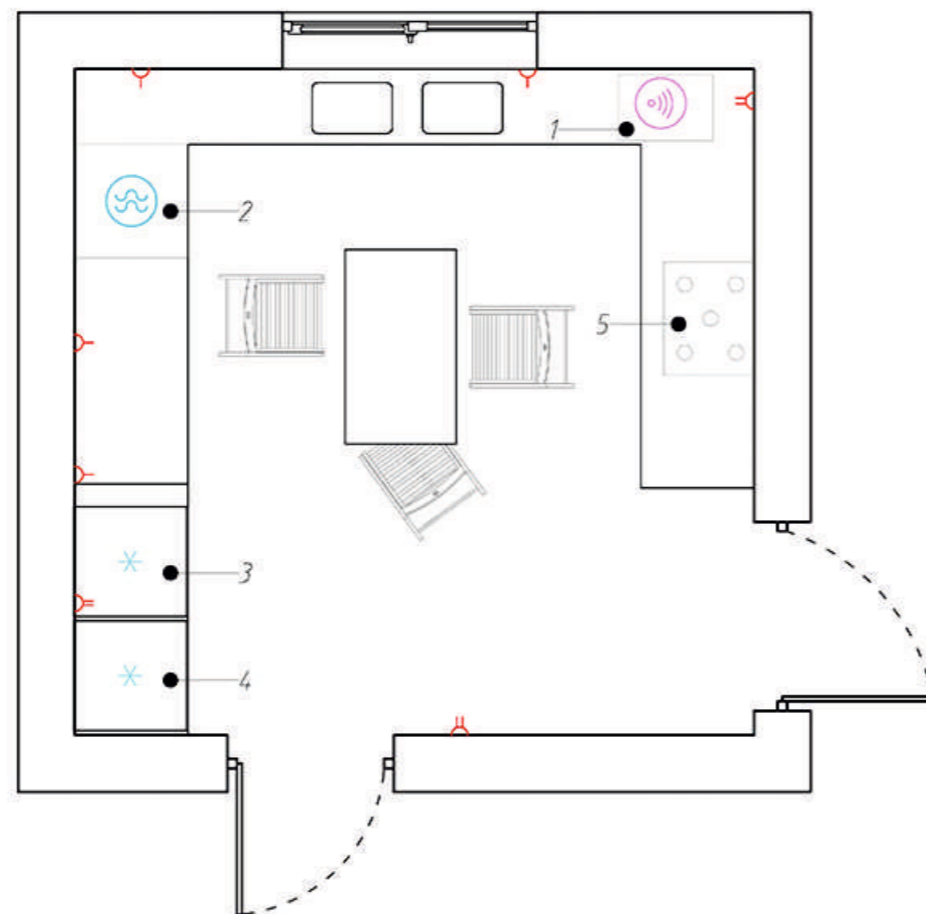

План оборудования.

Спецификация оборудования

№	Наименование	Завод изготовитель	Ед. изм.	Кол-во	Стоимость	
1	Микроволновка Panasonic NN-ST342M	Panasonic	шт.	1	4580 р.	
2	Посудомоечная машина BOSCH SMV 40D 10RU	BOSCH	шт.	1	17949 р.	
3	Холодильник	Существующий	шт.	1		
4	Морозильная камера	Существующая	шт.	1		
5	Варочная панель Smeg SPR876AGH	HAUSDORF	шт.	1	28370 р.	

Условные обозначения:

- Микроволновка   - Холодильник, морозильная камера

- Посудомоечная машина

Архитектор	Подпись	Дата	Интерьер Травиных. Кухня.		Лист
Травин М. Н.			План оборудования.		8
Жуков А. С.			Спецификация оборудования.		
Кутузов М. В.