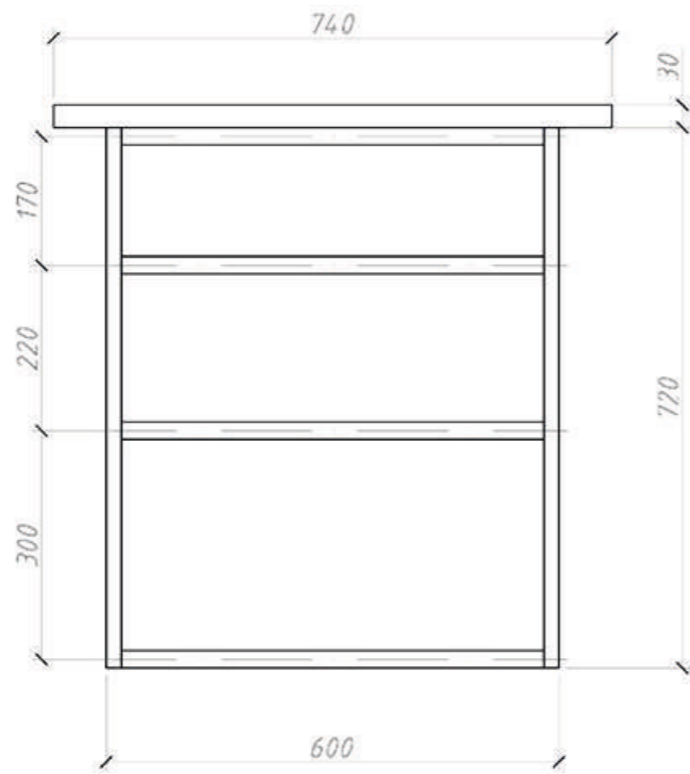

Стол остров.

Архитектор	Подпись	Дата	Интерьер Травиных. Кухня.	дизайн студия "CONCERT_22"	С22	Лист	
Травин М. Н.			Стол остров.				9
Жуков А. С.							
Кутузов М. В.