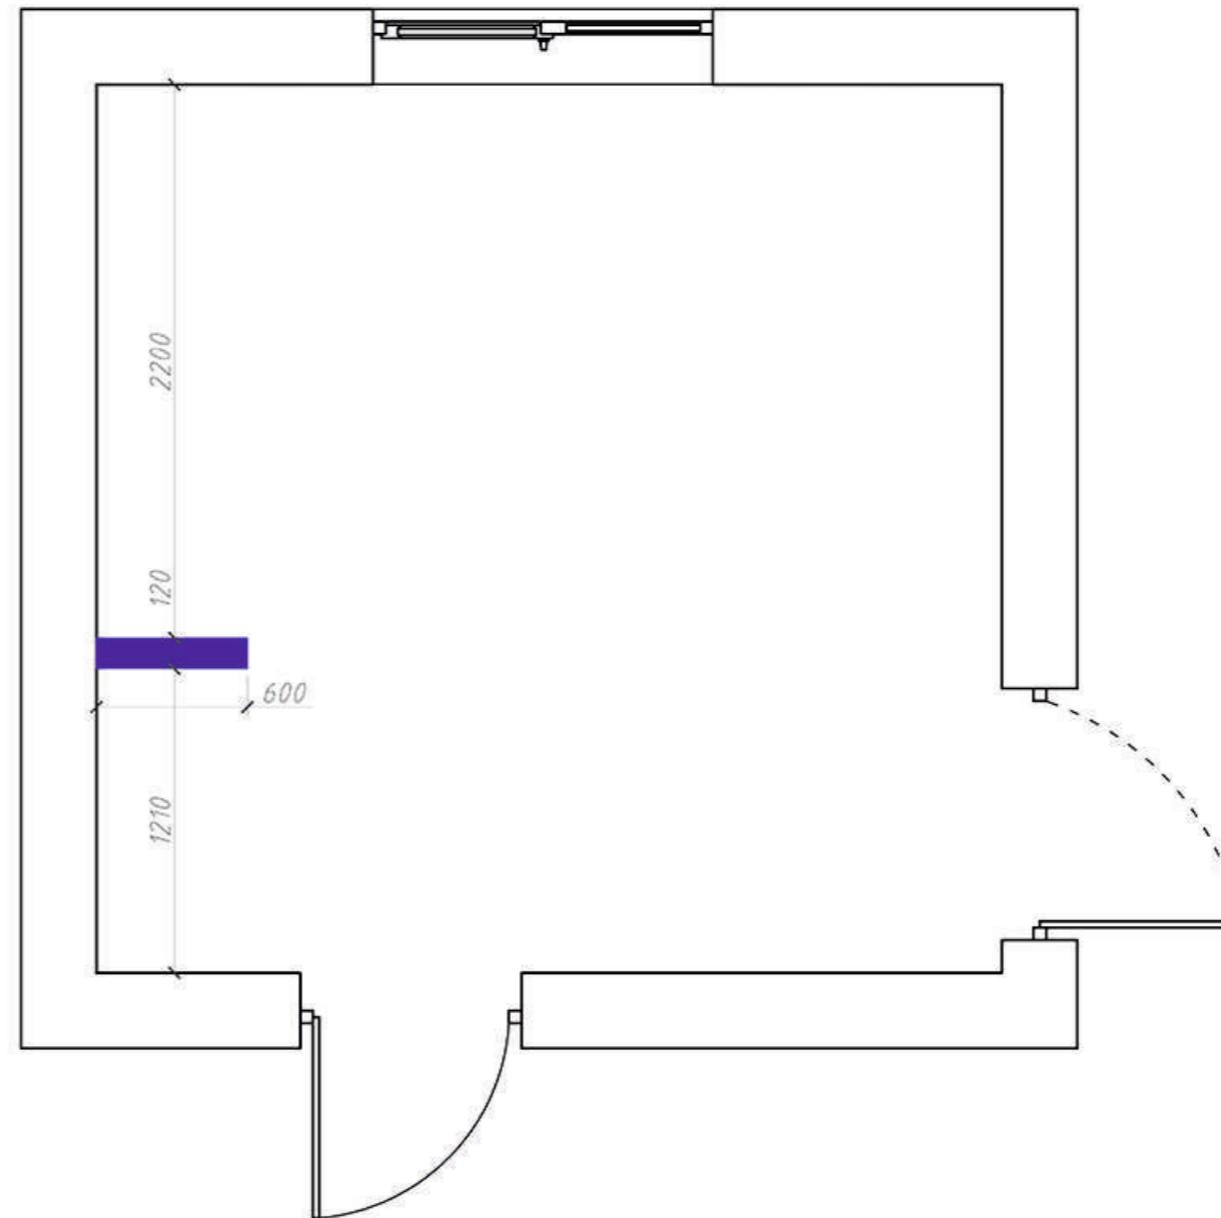

План возводимых и демонтируемых перегородок.

- возводимые перегородки

Архитектор	Подпись	Дата	Интерьер Травиных. Кухня.	дизайн студия "CONCEPT_22"	С22	Лист
Травин М. Н.			План возводимых и демонтируемых перегородок			2
Жуков А. С.						
Кутузов М. В.