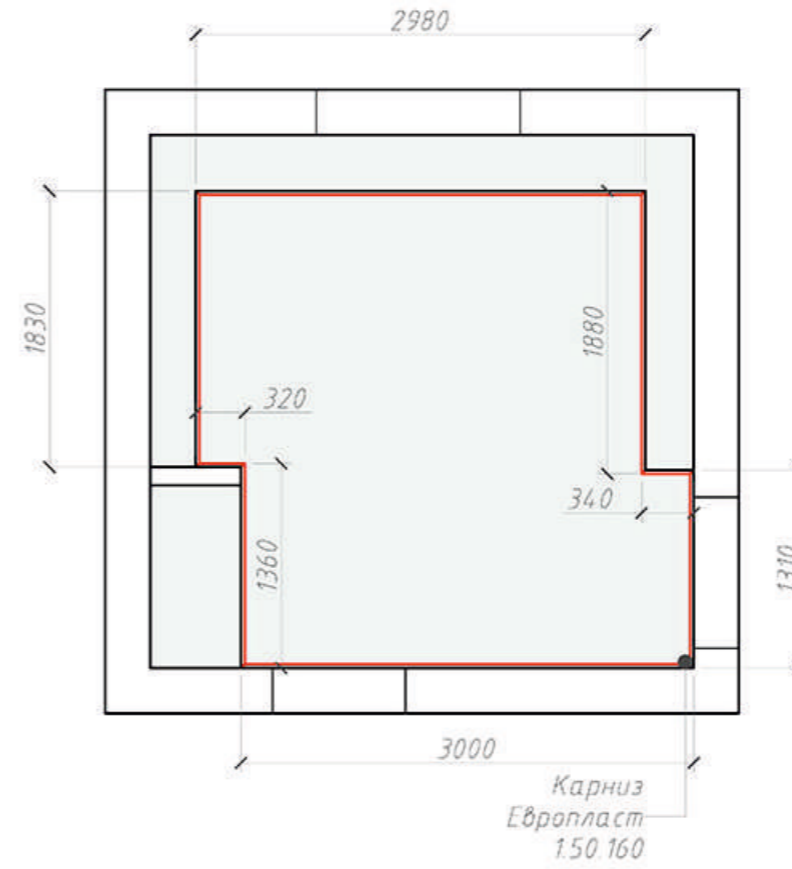

План потолка.

Архитектор	Подпись	Дата	Интерьер Травиных. Кухня.	дизайн студия "CONCERT_22"	С22	Лист 4
Травин М. Н.			План пола. План потолка.			
Жуков А. С.						
Кутузов М. В.