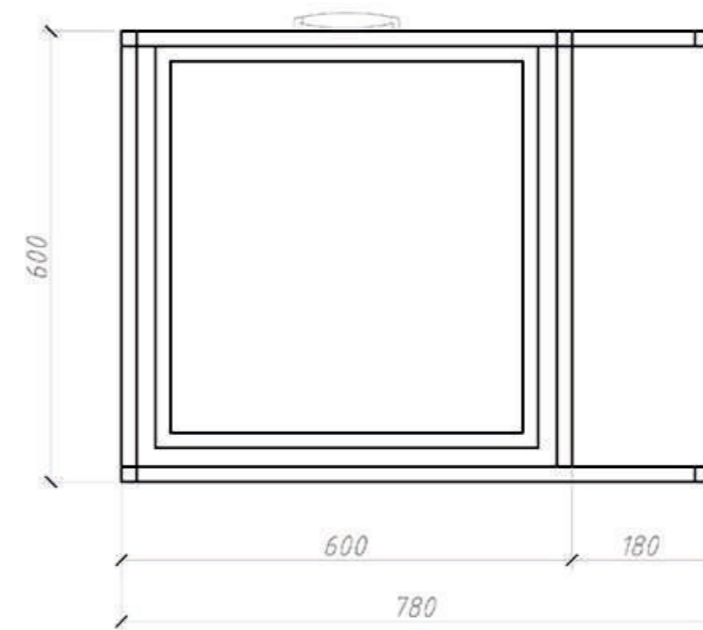

Стол остров.

Архитектор	Подпись	Дата	Интерьер Травиных. Кухня.	дизайн студия "CONCERT_22"	С22	Лист	
Травин М. Н.			Стол остров.				9
Жуков А. С.							
Кутузов М. В.