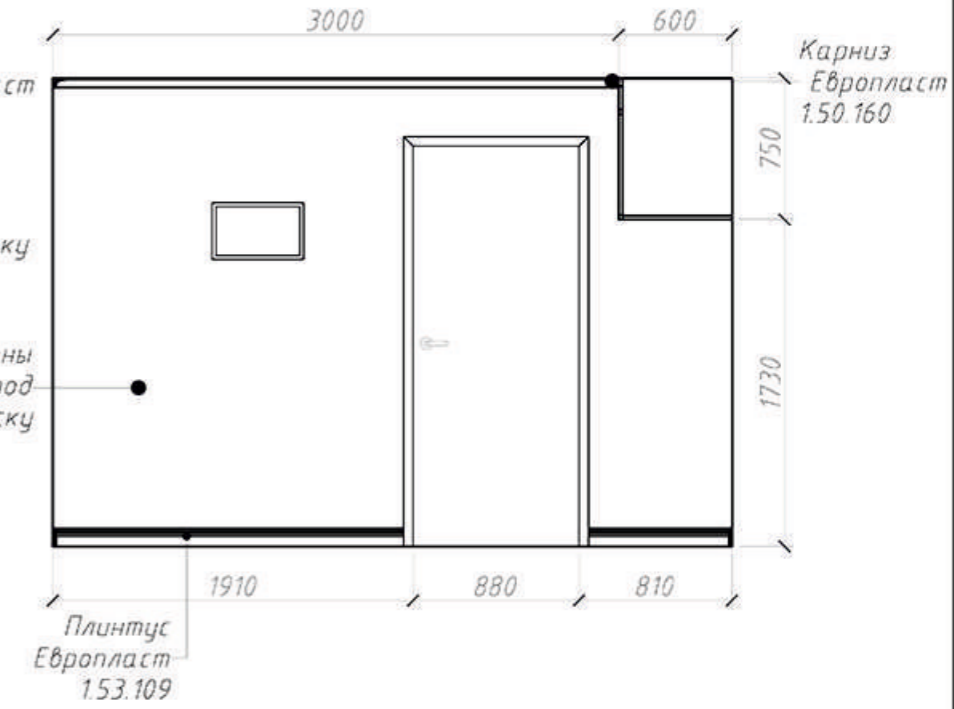

Керамическая
Плитка Metro
Blanco
Brillo 7.5x15

Развертка 2-3

Карниз
Европласт
1.50.160

Стены
под
покраску

Стены
под
покраску

Керамическая
Плитка Metro
Blanco
Brillo 7.5x15

Плинтус
Европласт
1.53.109

Развертка 3-4