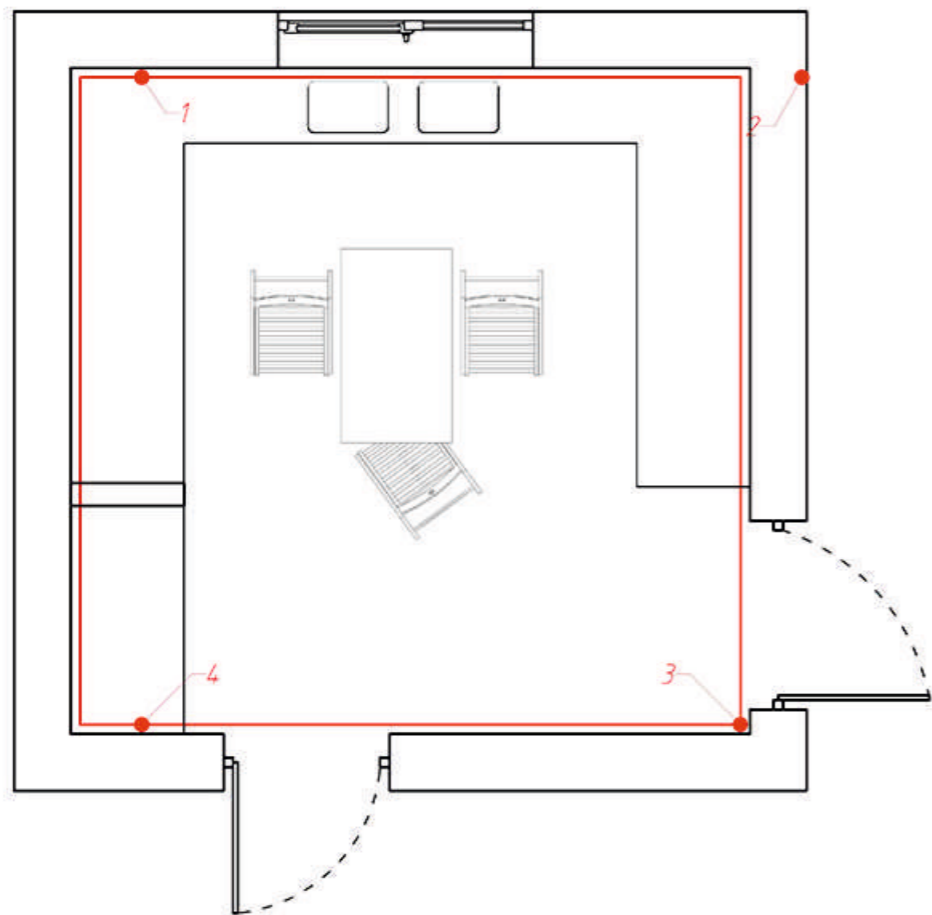

Карниз
Европласт
1.50.160

Керамическая
Плитка Metro
Blanco
Brillo 7.5x15

Карниз
Европласт
1.50.160

Стены
под
покраску

Стены
под
покраску

Керамическая
Плитка Metro
Blanco
Brillo 7.5x15

Плинтус
Европласт
1.53.109

Карниз
Европласт
1.50.160

Плинтус
Европласт
1.53.109

Кухня.

Карниз
Европласт
1.50.160

Керамическая
Плитка Metro
Blanco
Brillo 7.5x15

Стены
под
покраску

Плинтус
Европласт
1.53.109

Архитектор	Подпись	Дата	Интерьер Травиных. Кухня.	дизайн студия "CONCEPT_22"	C22	Лист 6
Травин М. Н.			План разверток. Развертки: 1-2, 2-3, 3-4.			
Жуков А. С.						
Кутузов М. В.