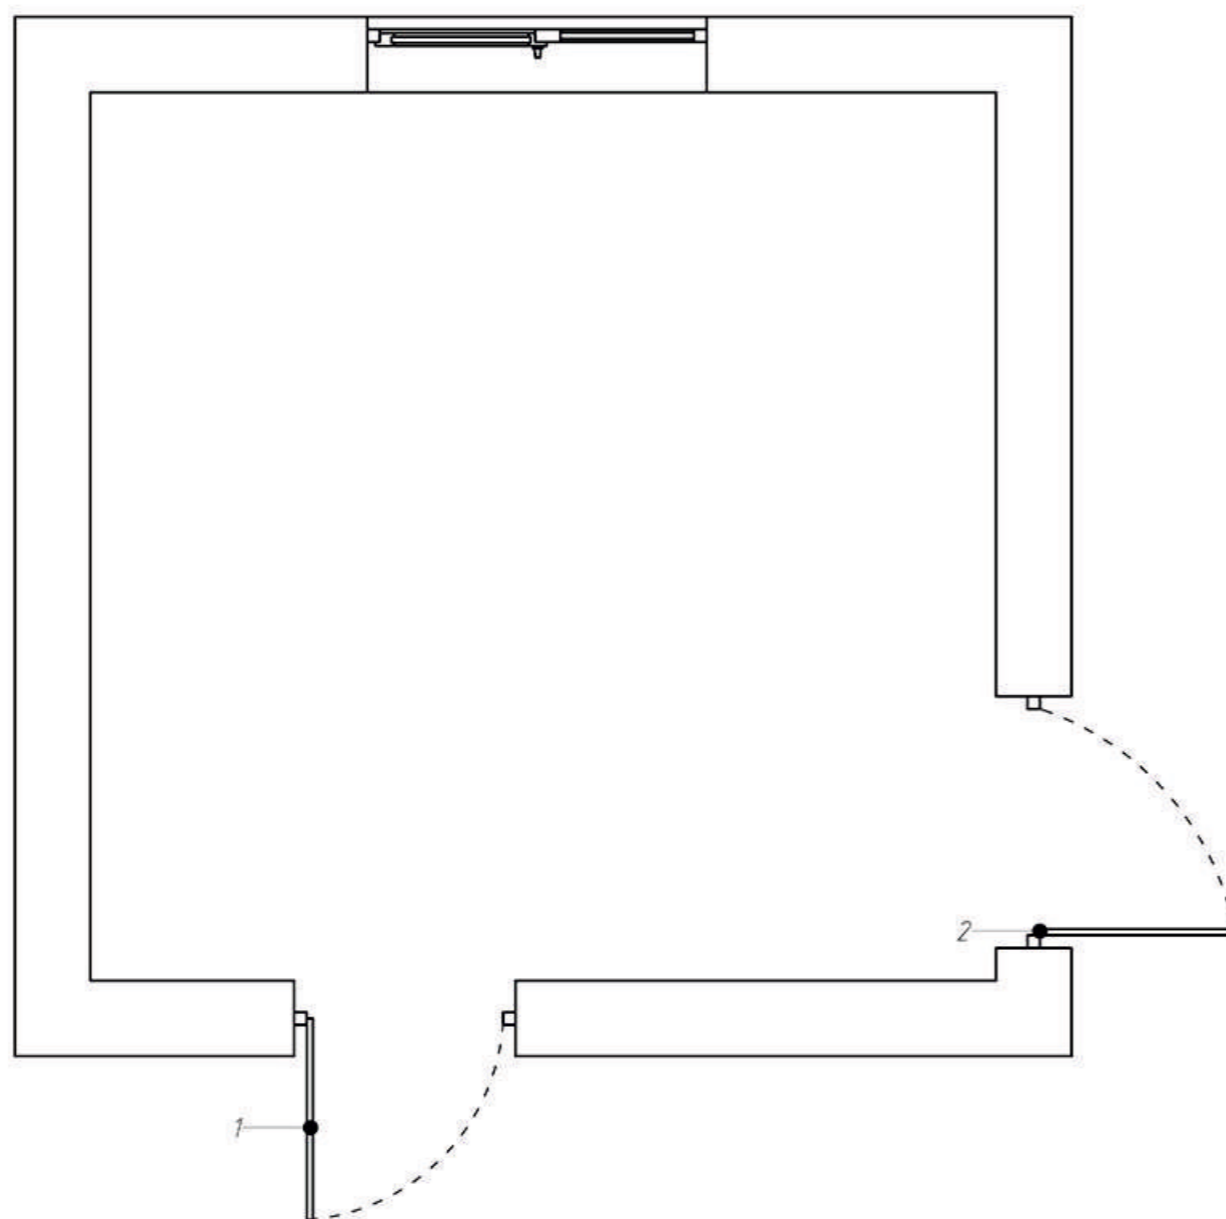

Спецификация элементов заполнения дверных проемов.

План заполнения дверных проемов.

№	Обозначение	Наименование	Размер коробки, мм		Кол-во	Примечания
			Высота	Ширина		
1		Sofia Модель 78.07	2047	870	1	
2		Sofia Модель 78.51	2047	970	1	