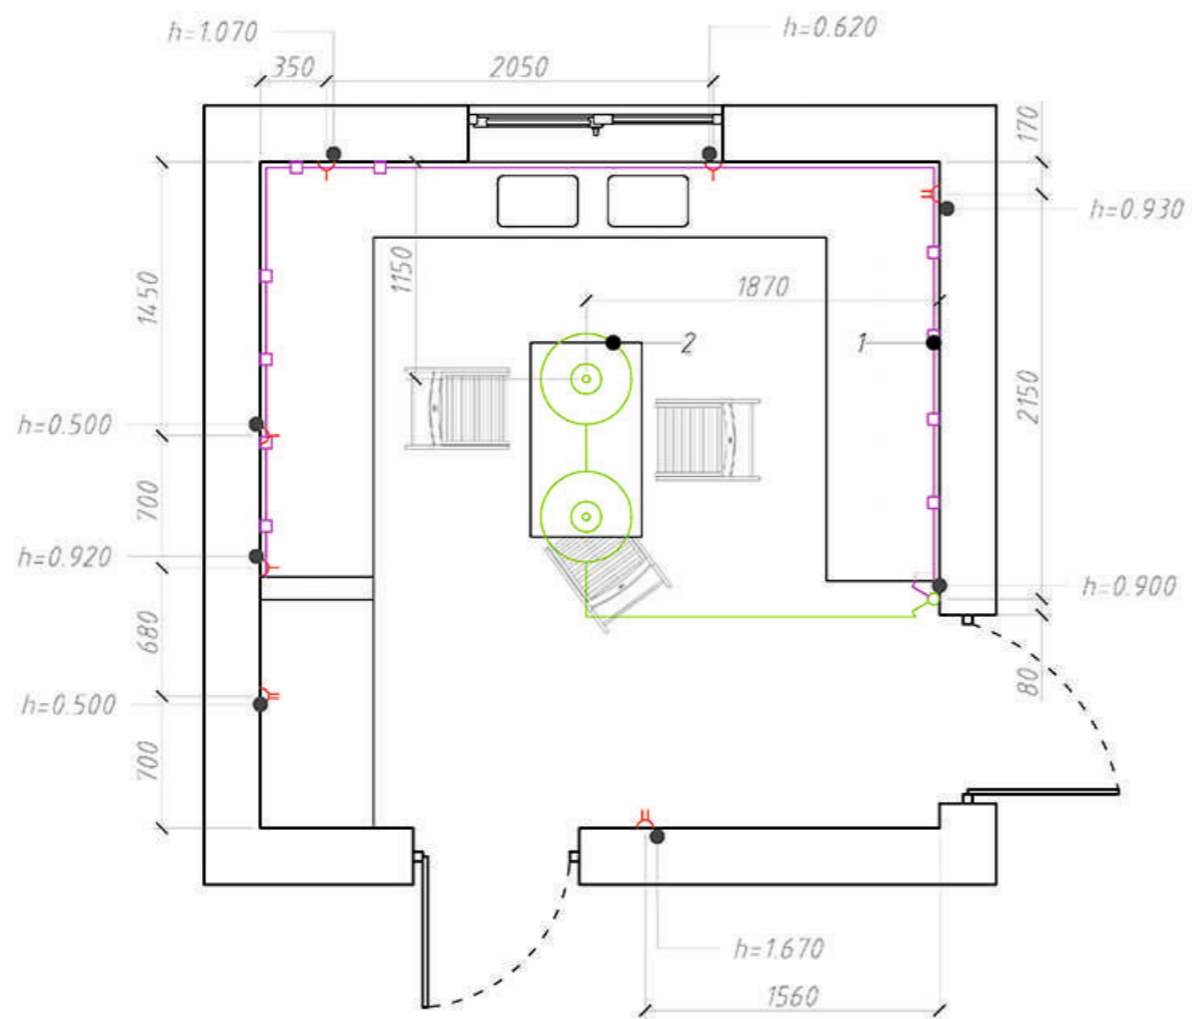

Спецификация элементов заполнения дверных проемов.

План заполнения дверных проемов.

№	Обозначение	Наименование	Размер коробки, мм		Кол-во	Примечания
			Высота	Ширина		
1		Sofia Модель 78.07	2047	870	1	
2		Sofia Модель 78.51	2047	970	1	

Кухня.

План пола.

План потолка.

Архитектор	Подпись	Дата	Интерьер Травиных. Кухня.	дизайн студия "CONCERT_22"	С22	Лист 4
Травин М. Н.			План пола. План потолка.			
Жуков А. С.						
Кутузов М. В.						

План электрики.