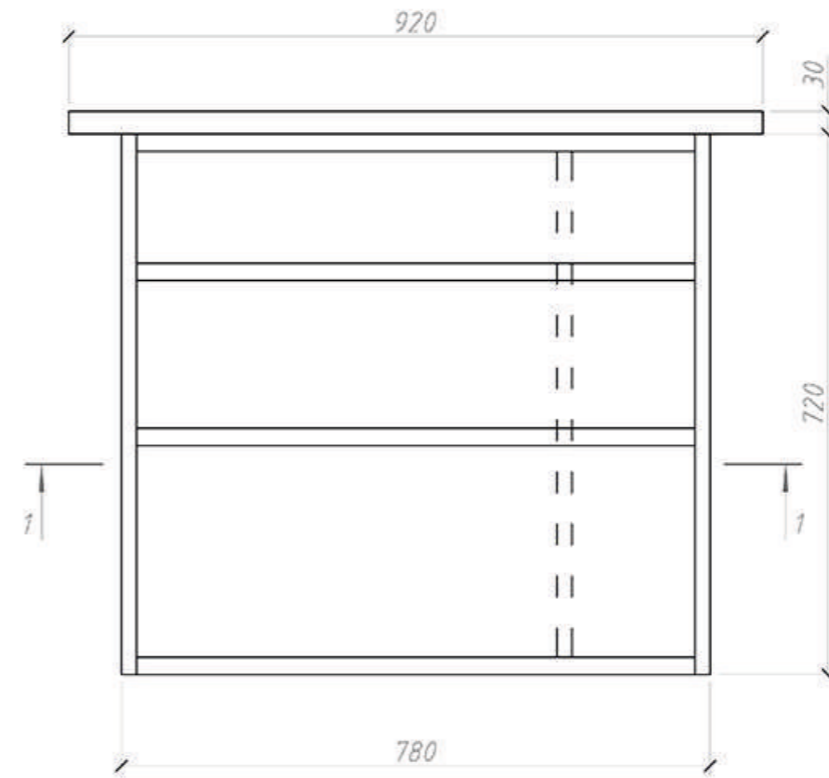

Стол остров.

Архитектор	Подпись	Дата	Интерьер Травиных. Кухня.	дизайн студия "CONCERT_22"	С22	Лист	
Травин М. Н.			Стол остров.				9
Жуков А. С.							
Кутузов М. В.