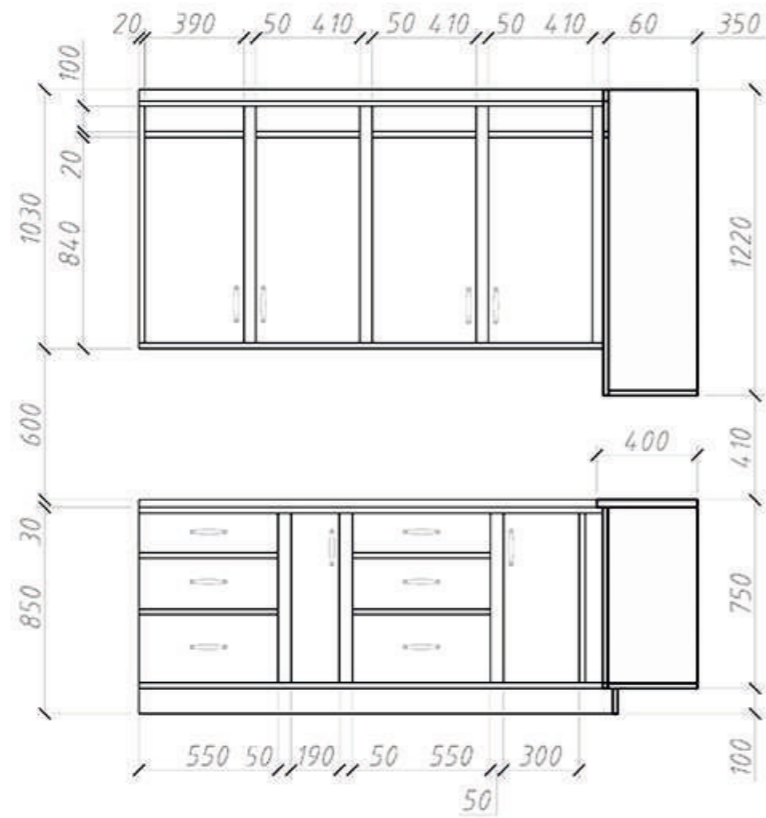

Кухонный гарнитур.

Архитектор	Подпись	Дата	Интерьер Травиных. Кухня.	Лист	
Травин М. Н.			Кухонный гарнитур.		10
Жуков А. С.					
Кутузов М. В.