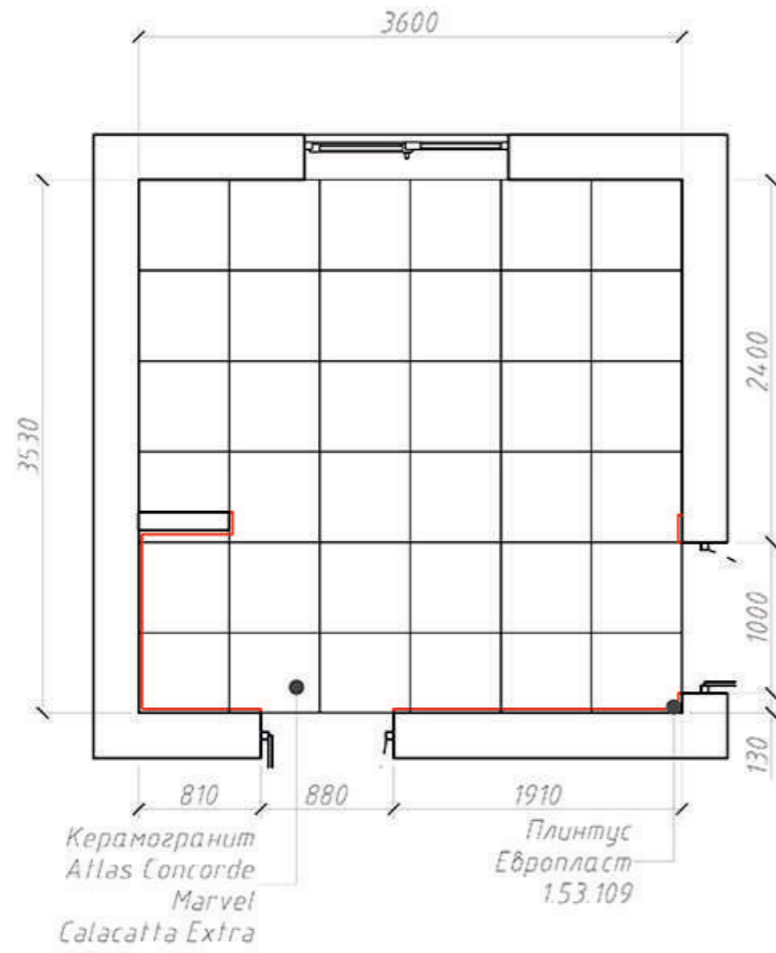

Кухня.

План пола.